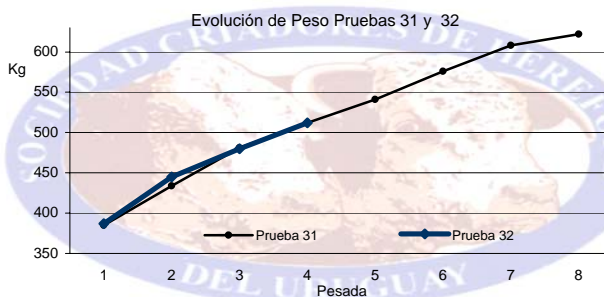

No. 27

PROMEDIO	508	537	1.058
Máx.	576	612	1.815
Mín.	427	476	0.148

Pastoreo: Pot. 8 Sorgo Forrajero

No. 27

PROMEDIO	473	501	1.051
Máx.	588	614	1.444
Mín.	400	434	0.296

Pastoreo: Pot. 8 Sorgo Forrajero

No. 27

PROMEDIO	460	499	1.453
Máx.	570	602	2.000
Mín.	323	366	0.889

Pastoreo: Pot. 13 Sorgo Forrajero

PROMEDIO GENERAL	
Ganancia Diaria (kg)	1.187
Peso (Kg)	512

OCT NOV DIC ENE FEB MAR ABR