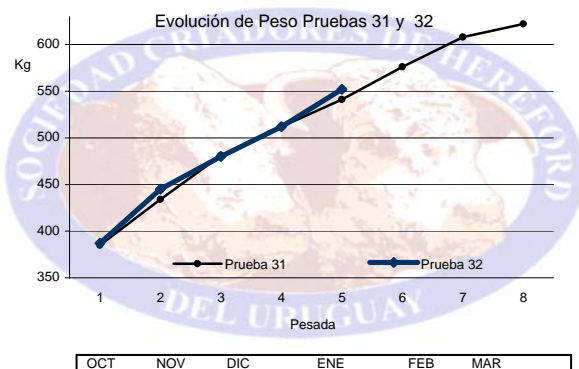

No. 27

PROMEDIO	501	548	1.623
Máx.	614	652	2.276
Mín.	434	478	0.483

Pastoreo: Sorgo Forrajero 22 días  
Pradera 6 días

GRUPO TRES					
Cara	Cód.	Kg	Kg	Gan.	
vana	R.P.	ARU	31-dic	29-ene	Diaria
55	2816	G019	454	502	1.655
56	10	D132	504	556	1.793
57	2692	O070	462	518	1.931
58	70	Q288	602	646	1.517
59	337	Q309	538	578	1.379
60	05	D132	576	534	-1.448
61	64	L251	454	489	1.207
62	518	J167	481	522	1.414
63	482	P228	552	592	1.379
64	489	P228	469	508	1.345
65	12129	R091	548	586	1.310
66	129	Q294	453	495	1.448
67	5786	D100	536	580	1.517
68	2822	G019	425	465	1.379
69	1045	K211	446	496	1.724
70	601	P008	419	481	2.138
71	1350	K236	447	492	1.552
72	176	P234	536	572	1.241
73	12181	R091	468	508	1.379
74	187	R224	504	554	1.724
75	970	R165	502	520	0.621
76	1116	O223	500	544	1.517
77	4997	H389	552	592	1.379
78	6178	Q269	366	410	1.517
79	4999	H389	566	592	0.897
80	986	R165	544	598	1.862
81	5005	H389	576	630	1.862

No. 27

PROMEDIO	499	539	1.379
Máx.	602	646	2.138
Mín.	366	410	-1.448

Pastoreo: Sorgo Forrajero 28 días

PROMEDIO GENERAL	
Ganancia Diaria (kg)	1.352
Peso (Kg)	552

OCT NOV DIC ENE FEB MAR